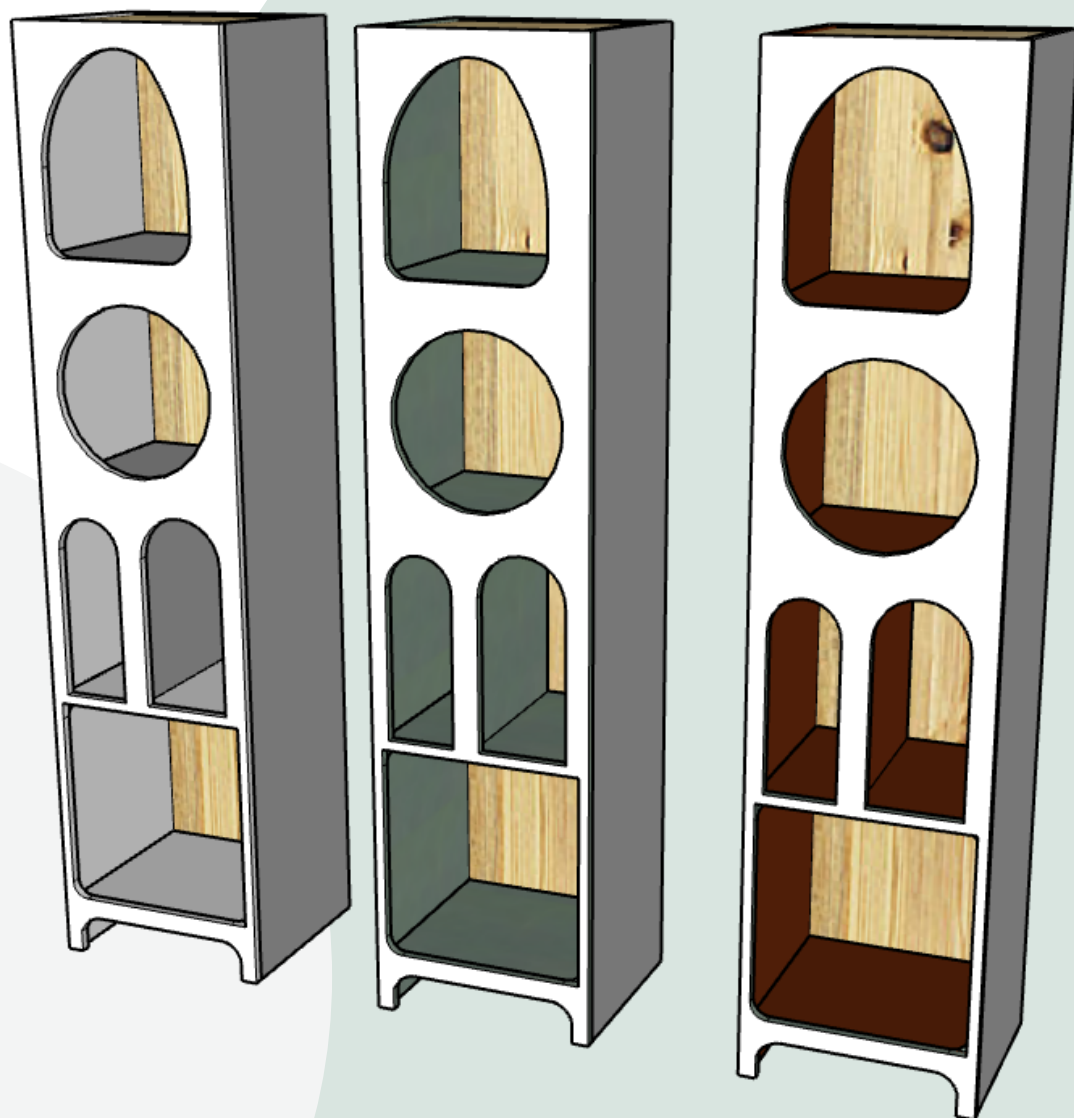

Estante orgânica.

Criado em 2023.
www.studio1202.com.br

by
studio1202/Joel Alves

+

Sobre o projeto

Estante Orgânica

Este é um projeto de uma pequena estante com frentes recortadas em formas orgânicas, remetendo ao estilo minimalista orgânico, com linhas simples e elegantes. Esse projeto pode ser realizado com qualquer material de 15mm ou 18mm (compensado, painel de pinus, MDF cru). Para o acabamento da peça, você pode utilizar esmalte à base de água ou solvente, sempre lembrando de seguir as orientações do fabricante da tinta, incluindo a aplicação do fundo preparador para madeira e respeitando a diluição e o tempo entre demãos indicados.

Este projeto foi criado em parceria com a Leomadeiras maior rede de lojas de produtos para marcenaria do Brasil, acesse o QR code para conferir produtos e ofertas incríveis

Estante Orgânica

Lista de materiais

- Parafusos 4 mm x 45mm
- Cola para madeira
- fundo preparador para madeiras
- Tinta esmate base agua
- massa para madeira

Lista de cortes chapa 18mm

Corpo do armário

- 2 peças de 1700 mm x 350mm (laterais)
- 5 peças de 364 mm x 332 mm (prateleiras)
- 1 peça de 380 mm x 332 mm (divisória de prateleira)
- 1 peça de 1700 mm x 364 mm (fundo)
- 1 peça de 1700 mm x 400 mm (frente)

Lista de cortes chapa 15mm

Corpo do armário

- 2 peças de 1700 mm x 350mm (laterais)
- 5 peças de 370 mm x 335 mm (prateleiras)
- 1 peça de 384 mm x 335 mm (divisória de prateleira)
- 1 peça de 1700 mm x 370 mm (fundo)
- 1 peça de 1700 mm x 400 mm (frente)