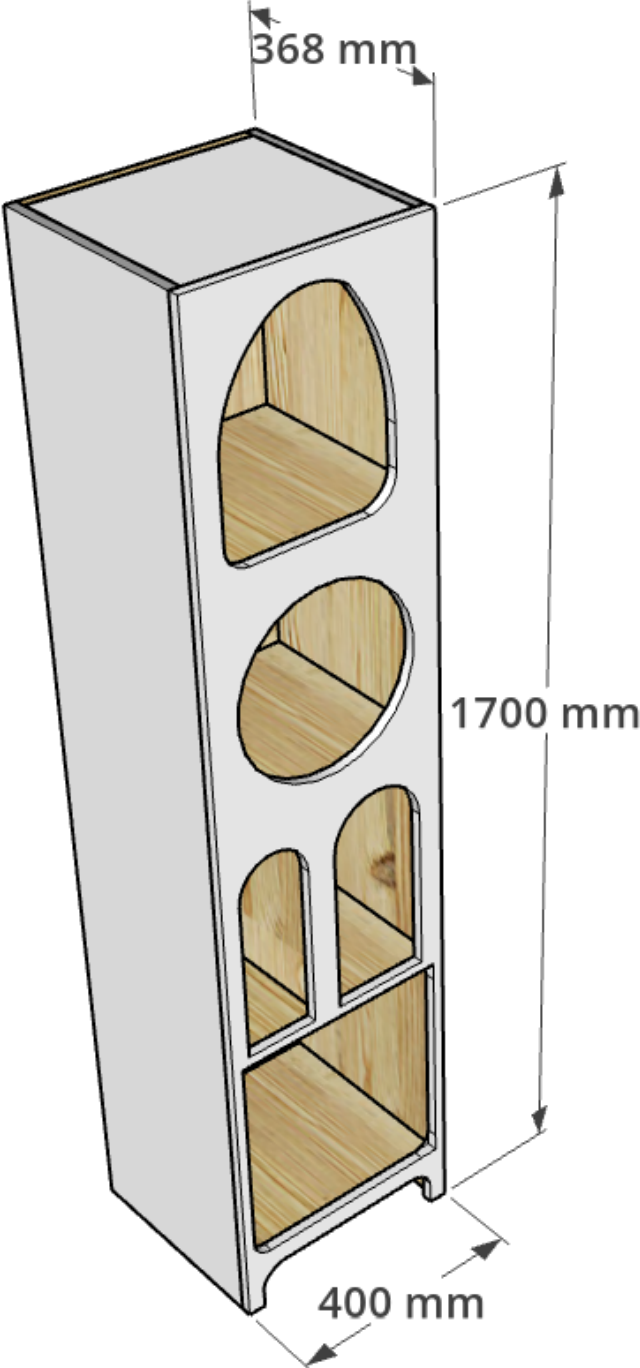

Medidas Gerais