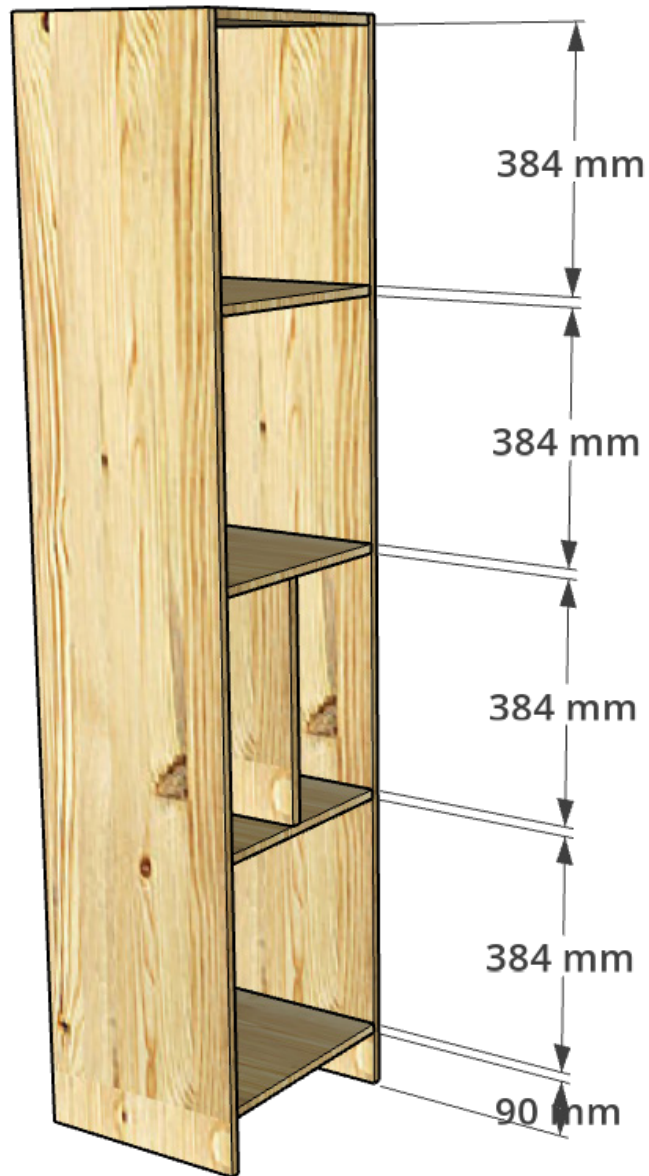

Estante orgânica.

Criado em 2023.
www.studio1202.com.br

by
studio1202/Joel Alves

+

Sobre o projeto

Estante Orgânica

Este é um projeto de uma pequena estante com frentes recortadas em formas orgânicas, remetendo ao estilo minimalista orgânico, com linhas simples e elegantes. Esse projeto pode ser realizado com qualquer material de 15mm ou 18mm (compensado, painel de pinus, MDF cru). Para o acabamento da peça, você pode utilizar esmalte à base de água ou solvente, sempre lembrando de seguir as orientações do fabricante da tinta, incluindo a aplicação do fundo preparador para madeira e respeitando a diluição e o tempo entre demãos indicados.

- Parafusos 4 mm x 45mm
- Cola para madeira
- fundo preparador para madeiras
- Tinta esmate base agua
- massa para madeira

Lista de cortes chapa 18mm

Corpo do armário

- 2 peças de 1700 mm x 350mm (laterais)
- 5 peças de 364 mm x 332 mm (prateleiras)
- 1 peça de 380 mm x 332 mm (divisória de prateleira)
- 1 peça de 1700 mm x 364 mm (fundo)
- 1 peça de 1700 mm x 400 mm (frente)

Lista de cortes chapa 15mm

Corpo do armário

- 2 peças de 1700 mm x 350mm (laterais)
- 5 peças de 370 mm x 335 mm (prateleiras)
- 1 peça de 384 mm x 335 mm (divisória de prateleira)
- 1 peça de 1700 mm x 370 mm (fundo)
- 1 peça de 1700 mm x 400 mm (frente)

Medidas Gerais

Medidas de montagem chapa de 18mm

Medidas de montagem chapa de 15mm

Obrigado

Copyright :

- 1. Copyright © 2023 de Studio 1202 comunicação ltda**
- 2. Todos os direitos reservados. Este ebook ou qualquer parte dele não pode ser reproduzido ou usado de forma alguma sem autorização expressa, por escrito, do autor, exceto pelo uso de citações breves em uma resenha do ebook. Sua comercialização inteira ou parcial é vetada na forma da lei.**