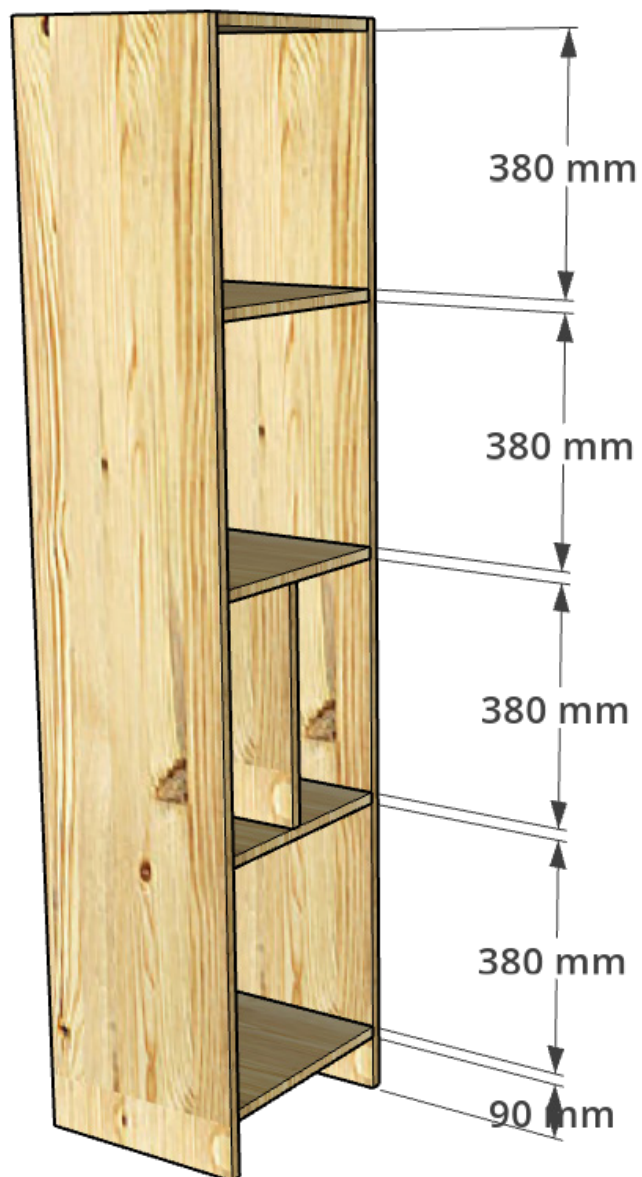

Estante orgânica.

Criado em 2023.
www.studio1202.com.br

by
studio1202/Joel Alves

+

Sobre o projeto

Estante Orgânica

Este é um projeto de uma pequena estante com frentes recortadas em formas orgânicas, remetendo ao estilo minimalista orgânico, com linhas simples e elegantes. Esse projeto pode ser realizado com qualquer material de 15mm ou 18mm (compensado, painel de pinus, MDF cru). Para o acabamento da peça, você pode utilizar esmalte à base de água ou solvente, sempre lembrando de seguir as orientações do fabricante da tinta, incluindo a aplicação do fundo preparador para madeira e respeitando a diluição e o tempo entre demãos indicados.

- Parafusos 4 mm x 45mm
- Cola para madeira
- fundo preparador para madeiras
- Tinta esmate base agua
- massa para madeira

Lista de cortes chapa 18mm

Corpo do armário

- 2 peças de 1700 mm x 350mm (laterais)
- 5 peças de 364 mm x 332 mm (prateleiras)
- 1 peça de 380 mm x 332 mm (divisória de prateleira)
- 1 peça de 1700 mm x 364 mm (fundo)
- 1 peça de 1700 mm x 400 mm (frente)

Lista de cortes chapa 15mm

Corpo do armário

- 2 peças de 1700 mm x 350mm (laterais)
- 5 peças de 370 mm x 335 mm (prateleiras)
- 1 peça de 384 mm x 335 mm (divisória de prateleira)
- 1 peça de 1700 mm x 370 mm (fundo)
- 1 peça de 1700 mm x 400 mm (frente)

Medidas Gerais

Medidas de montagem chapa de 18mm

Medidas de montagem chapa de 15mm

Obrigado

Copyright :

- 1. Copyright © 2023 de Studio 1202 comunicação ltda**
- 2. Todos os direitos reservados. Este ebook ou qualquer parte dele não pode ser reproduzido ou usado de forma alguma sem autorização expressa, por escrito, do autor, exceto pelo uso de citações breves em uma resenha do ebook. Sua comercialização inteira ou parcial é vetada na forma da lei.**