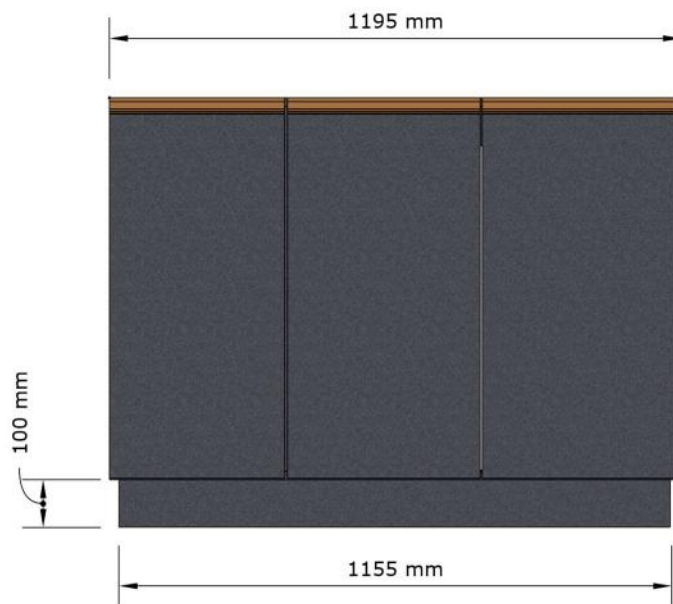

Vista Frontal

Vista Superior