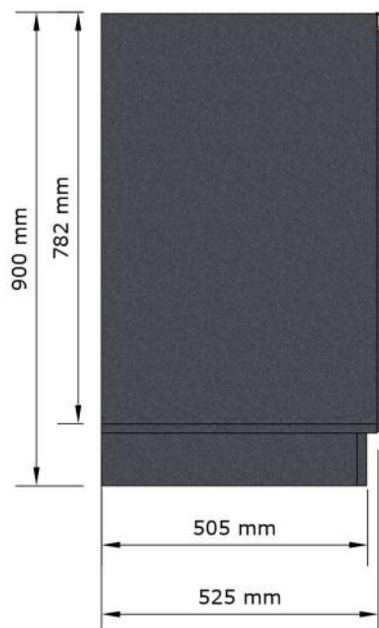

### Lista de Materiais

- 1 peça de MDF revestido de 1195 X 525 X 18 mm
- 2 peças de MDF revestido de 782 X 525 X 18 mm
- 1 peça de MDF revestido de 782 X 525 X 18 mm

Vista Frontal

Vista Superior

Vista lateral