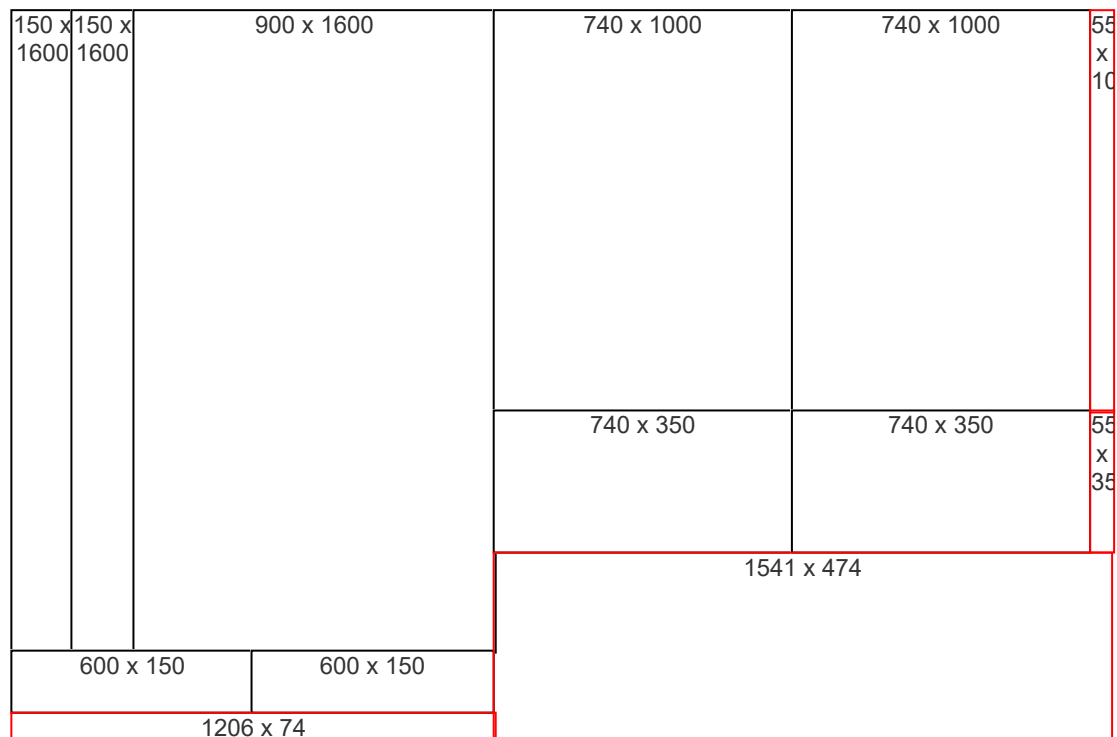

OTIMIZADOR DE CORTE

Aviso:

Recuerda que sólo puedes guardar 20 cortes en el Optimizador de Cortes por sesión.

Parâmetros Gerais

Nombre: *mesa sala de jantar*
 Largura da placa : *2750 mm*
 Altura da placa : *1830 mm*
 Espessura da folha de corte : *3 mm*
 Largura mínima antes do corte *0 mm*

Cortes

Quantidade	Largura	Altura	Permite Girar
1	900 mm	1600 mm	No
2	740 mm	350 mm	No
2	740 mm	1000 mm	No
2	150 mm	1600 mm	No
2	600 mm	150 mm	No

Resultado da otimização

Placas:

Placa 1 ▼

Cortes não utilizados

Largura	Altura
55 mm	1000 mm
55 mm	350 mm
1541 mm	474 mm

Largura	Altura
1206 mm	74 mm
Área utilizada	81.43 %
Sobras	18.569999999999993 %